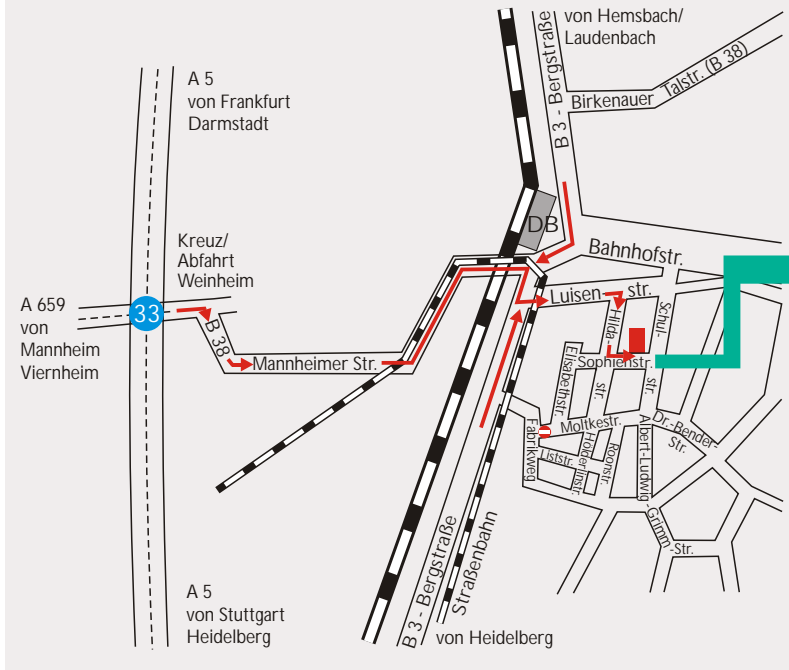

ANFAHRTSBESCHREIBUNG

Hier finden Sie uns:

Sophienstraße 8
69469 Weinheim
Tel. 06201/12236
Fax 06201/65693
www.eicheldruck.de
info@eicheldruck.de